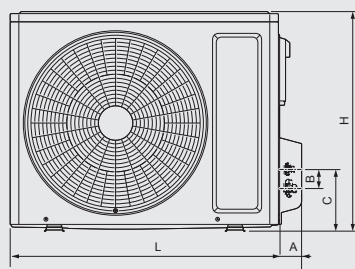

1) Esterno: Bulbo secco all'entrata 35°C Bulbo umido all'entrata 24°C - Interno: Bulbo secco all'entrata 27°C Bulbo umido all'entrata 19°C

2) Esterno: Bulbo secco all'entrata 7°C Bulbo umido all'entrata 6° - Interno: Bulbo secco all'entrata 20°C Bulbo umido all'entrata 15°C

Dima unità esterna MONO

Legenda modello SDHB 1-025 NWO	Legenda modello SDHB 1-035 NWO	Legenda modello SDHB 1-050 NWO	Legenda modello SDHB 1-065 NWO
H 555 mm	H 555 mm	H 555 mm	H 660 mm
L 675 mm	L 675 mm	L 745 mm	L 889 mm
D 310 mm	D 310 mm	D 332 mm	D 371 mm
A 57 mm	A 57 mm	A 57 mm	A 69 mm
B 65 mm	B 65 mm	B 65 mm	B 65 mm
C 163 mm	C 163 mm	C 163,7 mm	C 165,6 mm
I 330 mm	I 330 mm	I 350 mm	I 402 mm
J 455 mm	J 455 mm	J 512 mm	J 570 mm
Peso Kg: 24,5	Peso Kg: 25,5	Peso Kg: 31,5	Peso Kg: 41,5