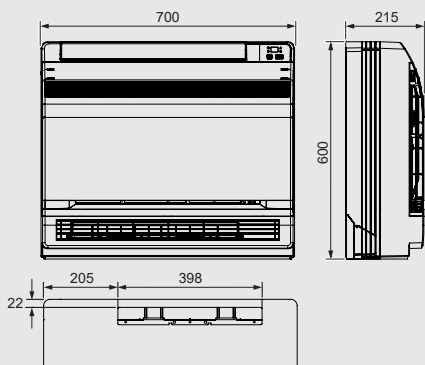

Dima unità interna CONSOLE

A Connessione liquido 1/4"
A Connessione gas 1/2"
B Connessione drenaggio
31 mm.

Misure in mm.