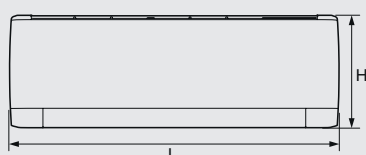

Legenda
modello SDHL
1-025 NWI

H 254 mm
L 744 mm
D 185 mm
Peso Kg: 7,5

Legenda
modello SDH L
1-030 NWI

H 254 mm
L 744 mm
D 185 mm
Peso Kg: 7,5