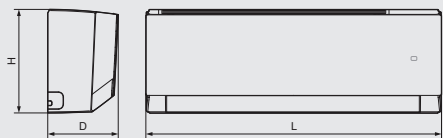

Dime unità interne MULTI

Legenda
modello SDHP
1-020 NWI

H 293 mm
L 837 mm
D 200 mm
Peso Kg: 9,5

Legenda
modello SDHP
1-025 NWI

H 293 mm
L 837 mm
D 200 mm
Peso Kg: 9,5

Legenda
modello SDHP
1-035 NWI

H 293 mm
L 837 mm
D 200 mm
Peso Kg: 9,5

Legenda
modello SDHP
1-050 NWI

H 311 mm
L 993 mm
D 222 mm
Peso Kg: 13,0

Legenda
modello SDHP
1-065 NWI

H 311 mm
L 993 mm
D 222 mm
Peso Kg: 13,0