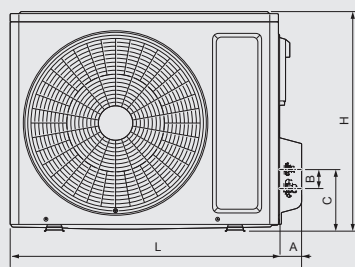

1) Esterno: Bulbo secco all'entrata 35°C Bulbo umido all'entrata 24°C - Interno: Bulbo secco all'entrata 27°C Bulbo umido all'entrata 19°C

2) Esterno: Bulbo secco all'entrata 7°C Bulbo umido all'entrata 6° - Interno: Bulbo secco all'entrata 20°C Bulbo umido all'entrata 15°C

Dima unità esterna MONO

Legenda modello SDHP 1-025 NWO	Legenda modello SDHP 1-035 NWO	Legenda modello SDHP 1-050 NWO	Legenda modello SDHP 1-065 NWO
H 555 mm	H 555 mm	H 555 mm	H 660 mm
L 675 mm	L 675 mm	L 745 mm	L 889 mm
D 310 mm	D 310 mm	D 332 mm	D 371 mm
A 57 mm	A 57 mm	A 57 mm	A 69 mm
B 65 mm	B 65 mm	B 65 mm	B 65 mm
C 163 mm	C 163 mm	C 163,7 mm	C 165,6 mm
I 330 mm	I 330 mm	I 350 mm	I 402 mm
J 455 mm	J 455 mm	J 512 mm	J 570 mm
Peso Kg: 24,5	Peso Kg: 25,5	Peso Kg: 31,5	Peso Kg: 41,5