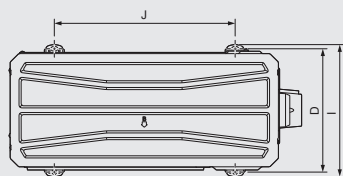

1) Esterno: Bulbo secco all'entrata 35°C Bulbo umido all'entrata 24°C - Interno: Bulbo secco all'entrata 27°C Bulbo umido all'entrata 19°C

2) Esterno: Bulbo secco all'entrata 7°C Bulbo umido all'entrata 6° - Interno: Bulbo secco all'entrata 20°C Bulbo umido all'entrata 15°C

Dima unità esterna MONO

Legenda modello SDHB 1-025 NWO	Legenda modello SDHB 1-035 NWO	Legenda modello SDHB 1-050 NWO	Legenda modello SDHB 1-065 NWO
H 555 mm	H 555 mm	H 555 mm	H 660 mm
L 675 mm	L 675 mm	L 745 mm	L 889 mm
D 310 mm	D 310 mm	D 332 mm	D 371 mm
A 57 mm	A 57 mm	A 57 mm	A 69 mm
B 65 mm	B 65 mm	B 65 mm	B 65 mm
C 163 mm	C 163 mm	C 163,7 mm	C 165,6 mm
I 330 mm	I 330 mm	I 350 mm	I 402 mm
J 455 mm	J 455 mm	J 512 mm	J 570 mm
Peso Kg: 24,5	Peso Kg: 25,5	Peso Kg: 31,5	Peso Kg: 41,5