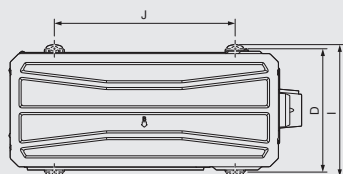

1) Esterno: Bulbo secco all'entrata 35°C Bulbo umido all'entrata 24°C - Interno: Bulbo secco all'entrata 27°C Bulbo umido all'entrata 19°C

2) Esterno: Bulbo secco all'entrata 7°C Bulbo umido all'entrata 6° - Interno: Bulbo secco all'entrata 20°C Bulbo umido all'entrata 15°C

Dima unità esterna MONO

Legenda modello SDHP 1-025 NWO	Legenda modello SDHP 1-035 NWO	Legenda modello SDHP 1-050 NWO	Legenda modello SDHP 1-065 NWO
H 555 mm	H 555 mm	H 555 mm	H 660 mm
L 675 mm	L 675 mm	L 745 mm	L 889 mm
D 310 mm	D 310 mm	D 332 mm	D 371 mm
A 57 mm	A 57 mm	A 57 mm	A 69 mm
B 65 mm	B 65 mm	B 65 mm	B 65 mm
C 163 mm	C 163 mm	C 163,7 mm	C 165,6 mm
I 330 mm	I 330 mm	I 350 mm	I 402 mm
J 455 mm	J 455 mm	J 512 mm	J 570 mm
Peso Kg: 24,5	Peso Kg: 25,5	Peso Kg: 31,5	Peso Kg: 41,5