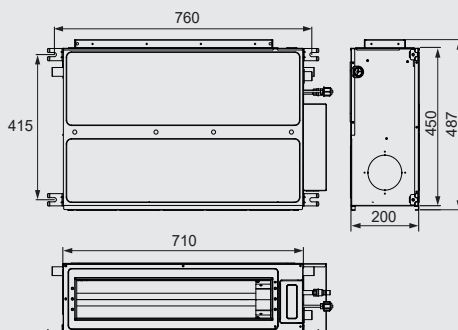

VivAir Multi

Dima unità esterne MULTI

Legenda modello SDH1- 040MNA20	Legenda modello SDH1- 050MNA20	Legenda modello SDH1- 070MNA30	Legenda modello SDH1- 080MNA40	Legenda modello SDH1- 120MNA50
H 550 mm	H 550 mm	H 660 mm	H 660 mm	H 826 mm
L 745 mm	L 745 mm	L 889 mm	L 889 mm	L 943 mm
D 300 mm	D 300 mm	D 340 mm	D 340 mm	D 369 mm
A 77 mm	A 77 mm	A 75 mm	A 75 mm	A 77 mm
B 40 mm	B 40 mm	B 40 mm	B 40 mm	B 40 mm
C 201 mm	C 201 mm	C 289 mm	C 369 mm	C 462 mm
I 332 mm	I 332 mm	I 371 mm	I 371 mm	I 396 mm
J 512 mm	J 512 mm	J 570 mm	J 570 mm	J 635 mm
Peso Kg: 30,0	Peso Kg: 32,0	Peso Kg: 47,5	Peso Kg: 51,0	Peso Kg: 73,0

Dima unità interna CANALIZZATO