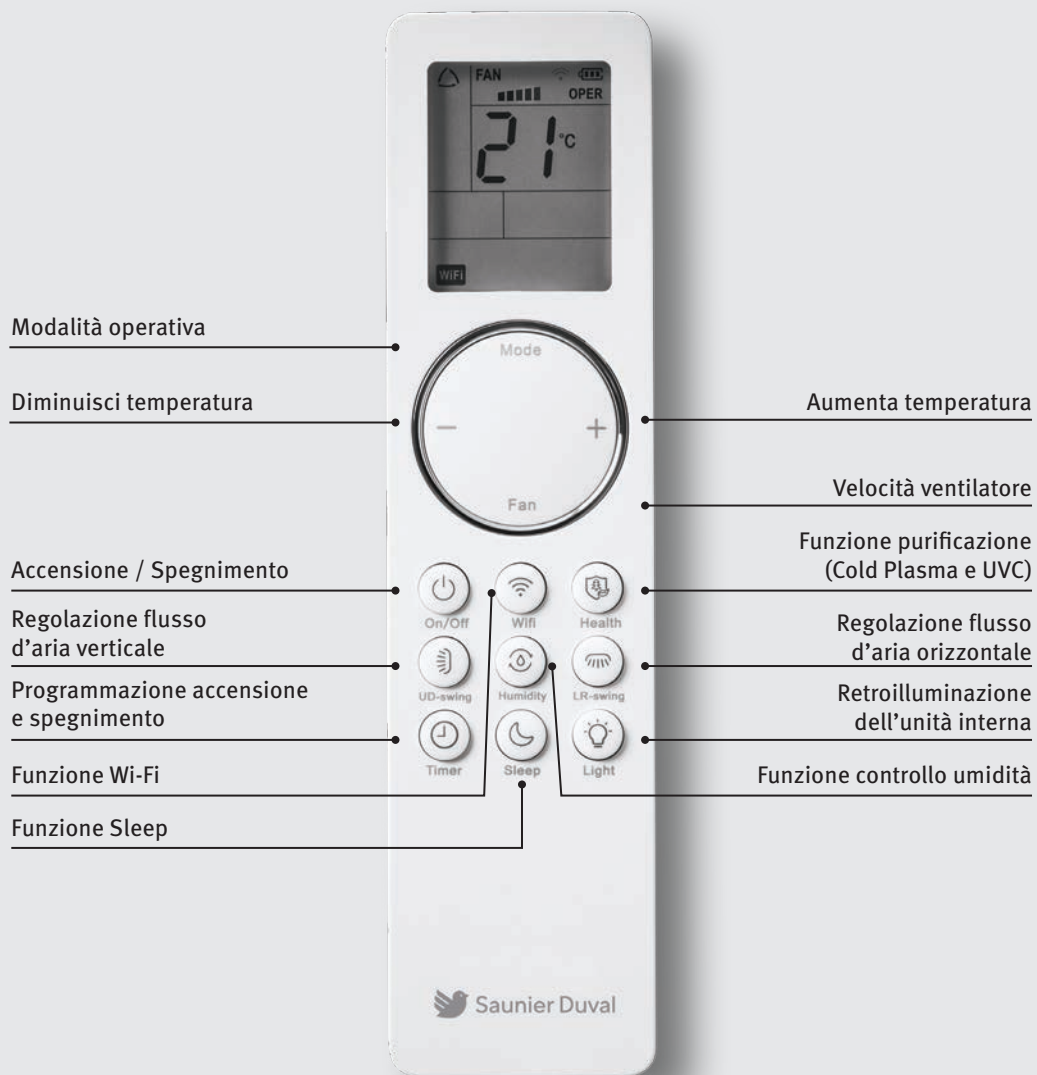

VivAir Max, l'efficienza su misura per te

Dima unità interna MONO