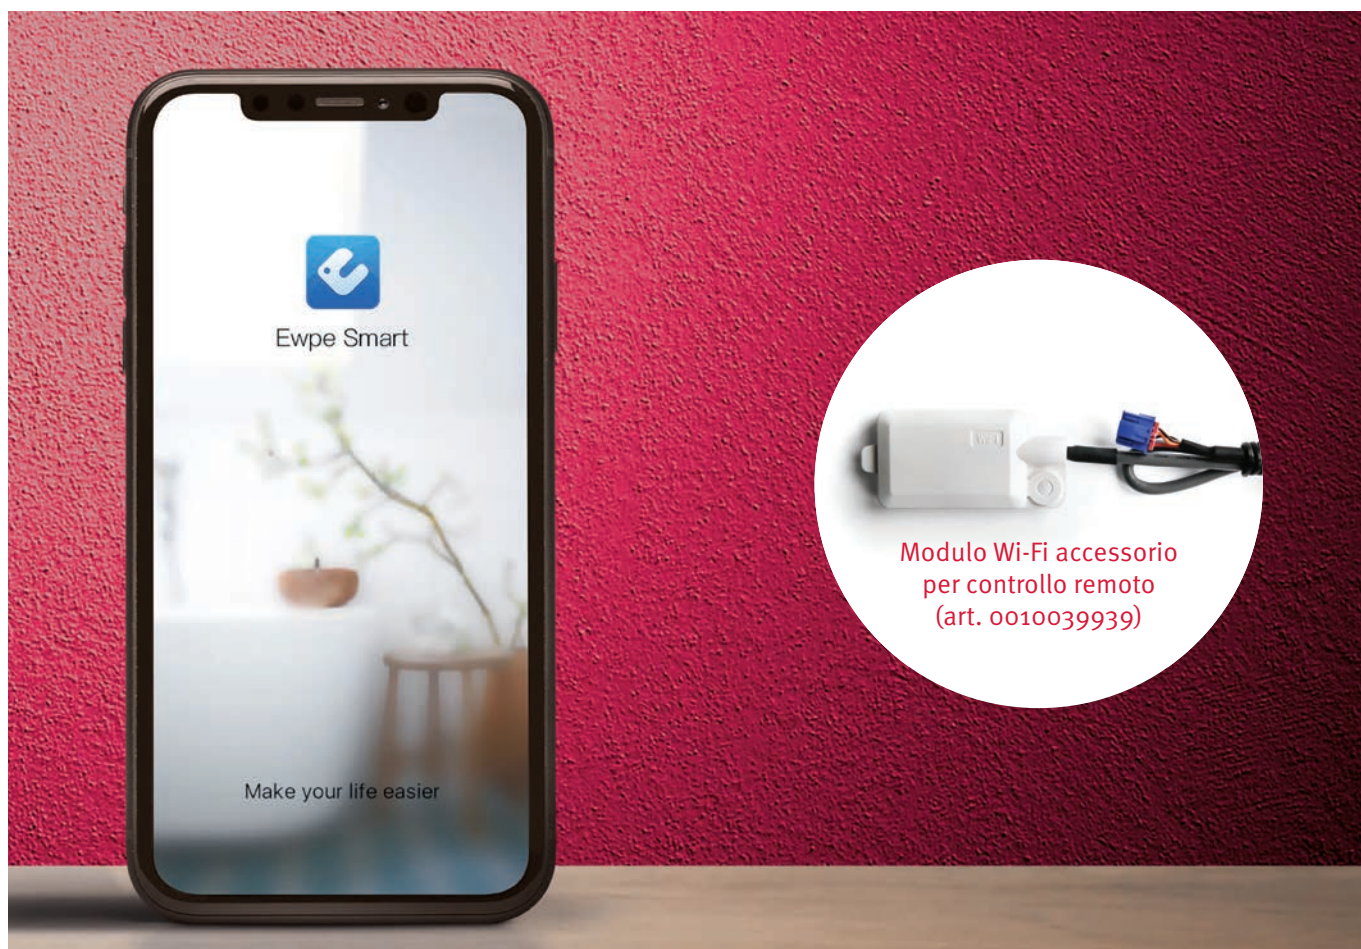

## Modulo Wi-Fi per controllo da remoto

Con l'integrazione del modulo Wi-Fi (un modulo per ogni unità interna) la gestione del climatizzatore avviene direttamente da smartphone o tablet. Con una semplice connessione Wi-Fi domestica, attraverso l'app dedicata l'utente può impostare i parametri del comfort desiderato anche quando è fuori casa.