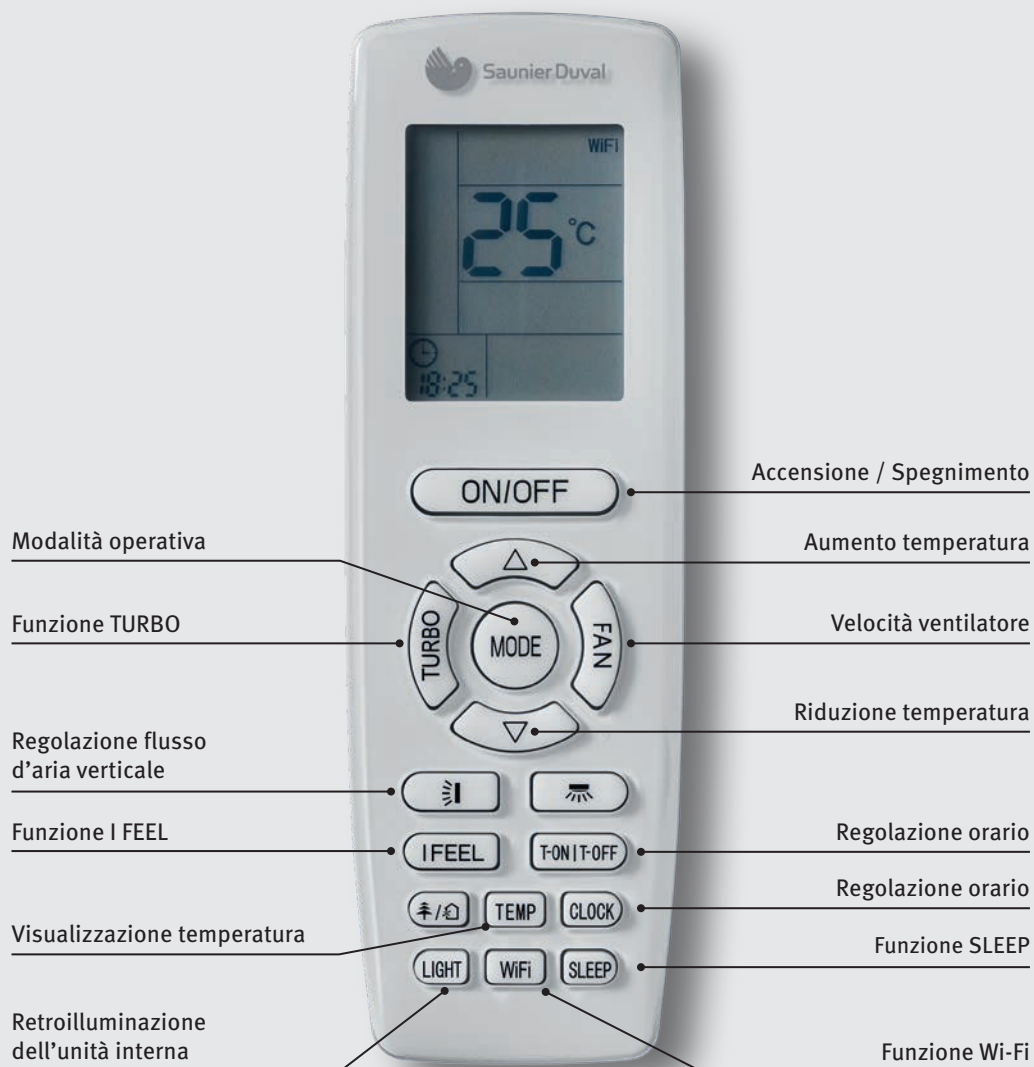

VivAir One, il tuo clima, subito, a modo tuo

Dima unità interna MONO