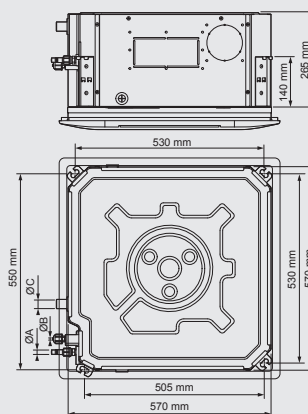

Dima unità interna CASSETTA

A Connessione liquido 1/4"
A Connessione gas 3/8"
B Connessione drenaggio
26 mm.

Misure in mm.