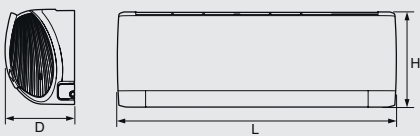

Legenda
modello SDHL
1-025 NWI

H 254 mm
L 744 mm
D 185 mm
Peso Kg: 7,5

Legenda
modello SDH L
1-030 NWI

H 254 mm
L 744 mm
D 185 mm
Peso Kg: 7,5