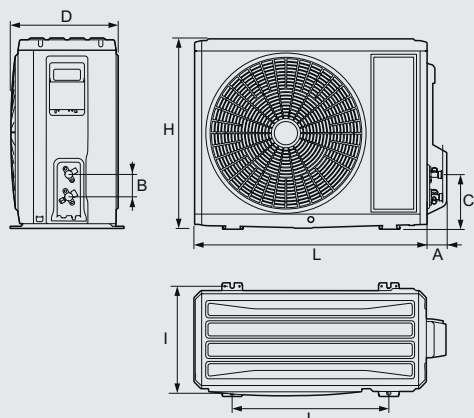

1) Esterno: Bulbo secco all'entrata 35°C Bulbo umido all'entrata 24°C - Interno: Bulbo secco all'entrata 27°C Bulbo umido all'entrata 19°C

2) Esterno: Bulbo secco all'entrata 7°C Bulbo umido all'entrata 6° - Interno: Bulbo secco all'entrata 20°C Bulbo umido all'entrata 15°C

Dima unità esterna MONO

Legenda
modello SDHL
1-025 NWO

H 550 mm
L 689 mm
D 285 mm
A 43 mm
B 65 mm
C 158 mm
I 310 mm
J 455 mm
Peso Kg: 25

Legenda
modello SDHL
1-030 NWO

H 550 mm
L 689 mm
D 285 mm
A 43 mm
B 65 mm
C 158 mm
I 310 mm
J 455 mm
Peso Kg: 25