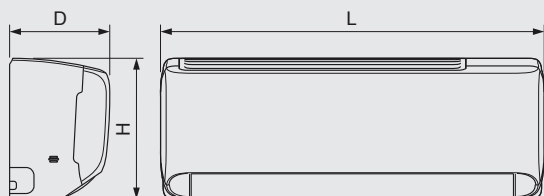

## Dima unità interna MONO

Legenda modello SDHB 1-025 NWI	Legenda modello SDHB 1-035 NWI	Legenda modello SDHB 1-050 NWI	Legenda modello SDHB 1-065 NWI
H 275 mm	H 275 mm	H 333 mm	H 333 mm
L 835 mm	L 835 mm	L 943 mm	L 1078 mm
D 200 mm	D 200 mm	D 246 mm	D 246 mm
Peso Kg: 9,0	Peso Kg: 9,0	Peso Kg: 13	Peso Kg: 15